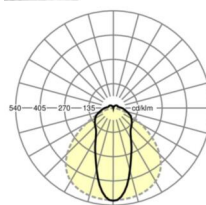

## Оптика

Оснастка	LED, цветопередача/оттенок света CRI ≥ 80 / 3000K
Допуск для координаты цветности (MacAdam)	3SDCM
Фотобиологическая безопасность (светильник)	RG1
Номинальный световой поток	6975lm
Срок службы LED	50000h L80/B10 (Tq 35°C)
светоотдача светильников	168lm/W
Угол излучения	45° (C0) / 100° (C90)
UGR поп./вдоль	23.5 / 23.5

## Механика

цвет корпуса	серебристый/ белый алюминий RAL 9006
размеры (LxWxH/DxH)	1531mm x 63mm x 54mm
вес (нетто)	2kg
Вид монтажа	сборка трековых систем, световая структура

## DEEP-LINK

<https://www.regiolux.de/ru/article/19150004085>

Ссылка	LED 7500lm 830
ηLB	100 %
Φ ↓/↑	90 % / 10 %
UGR поп./вдоль	23.5 / 23.5

размеры

L	1531 mm	Длина
B	63 mm	Ширина
H	54 mm	Высота