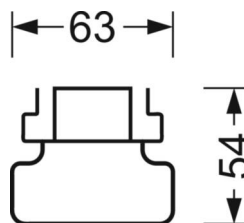

## Механика

цвет корпуса	серебристый/ белый алюминий RAL 9006
размеры (LxWxH/DxH)	1531mm x 63mm x 54mm
вес (нетто)	2kg
Вид монтажа	сборка трековых систем, световая структура

## DEEP-LINK

<https://www.regiolux.de/ru/article/19150004085>

Ссылка	LED 7500lm 830
ηLB	100 %
Φ ↓/↑	90 % / 10 %
UGR поп./вдоль	23.5 / 23.5

размеры

L	1531 mm	Длина
B	63 mm	Ширина
H	54 mm	Высота